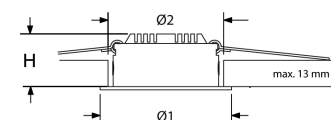

SIRIUS II KANTELBAAR