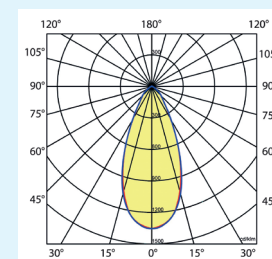

Met een uitstraalhoek van 60° kan een egaal lichtpatroon worden gerealiseerd. De SIRIUS II spot is 35° kantelbaar.

Seriecode

SIRIUS II	192
AVIOR II	194
ISAR II	191
ORION II	193

Lichtdiagram

AVIOR II 3W

Extra specificaties