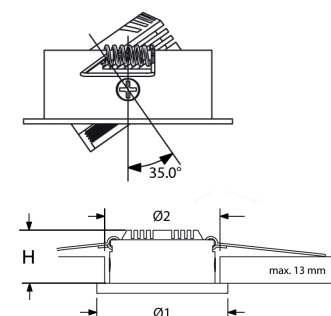

SIRIUS II KANTELBAAR

AVIOR II, ISAR II en ORION II